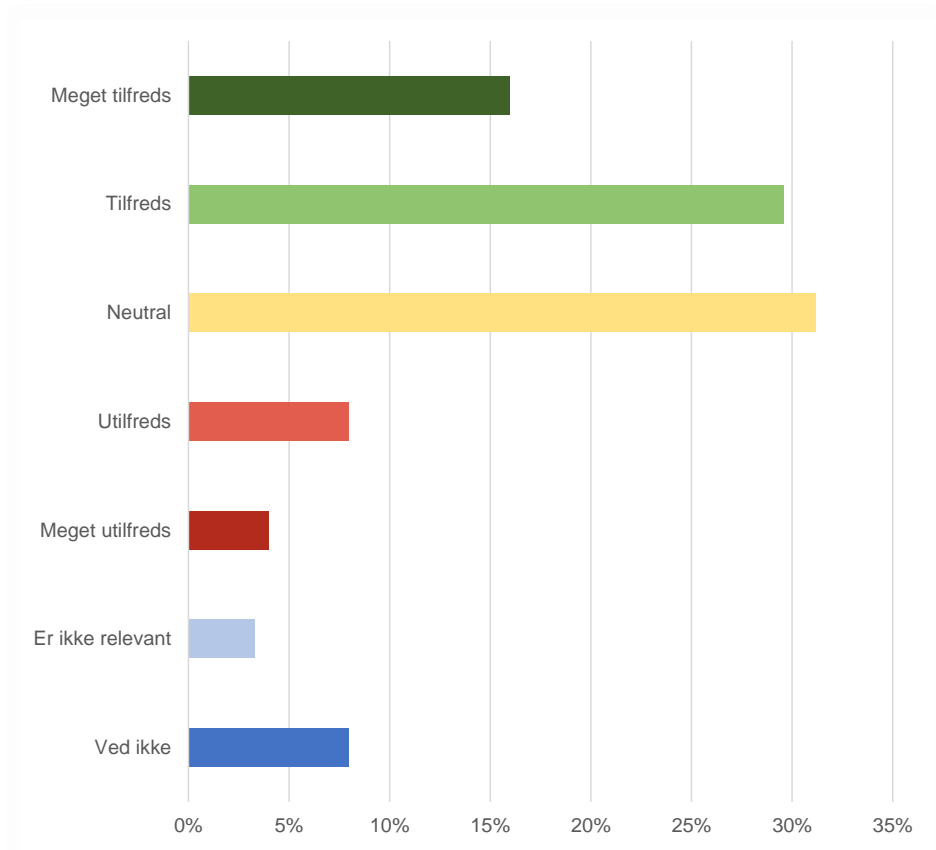

Er du tilfreds med de lønforhold, du tilbydes?

Løn, pension m.v.

	%	Antal
Meget tilfreds	16,00%	20
Tilfreds	29,60%	37
Neutral	31,20%	39
Utilfreds	8,00%	10
Meget utilfreds	4,00%	5
Er ikke relevant	3,31%	4
Ved ikke	8,00%	10