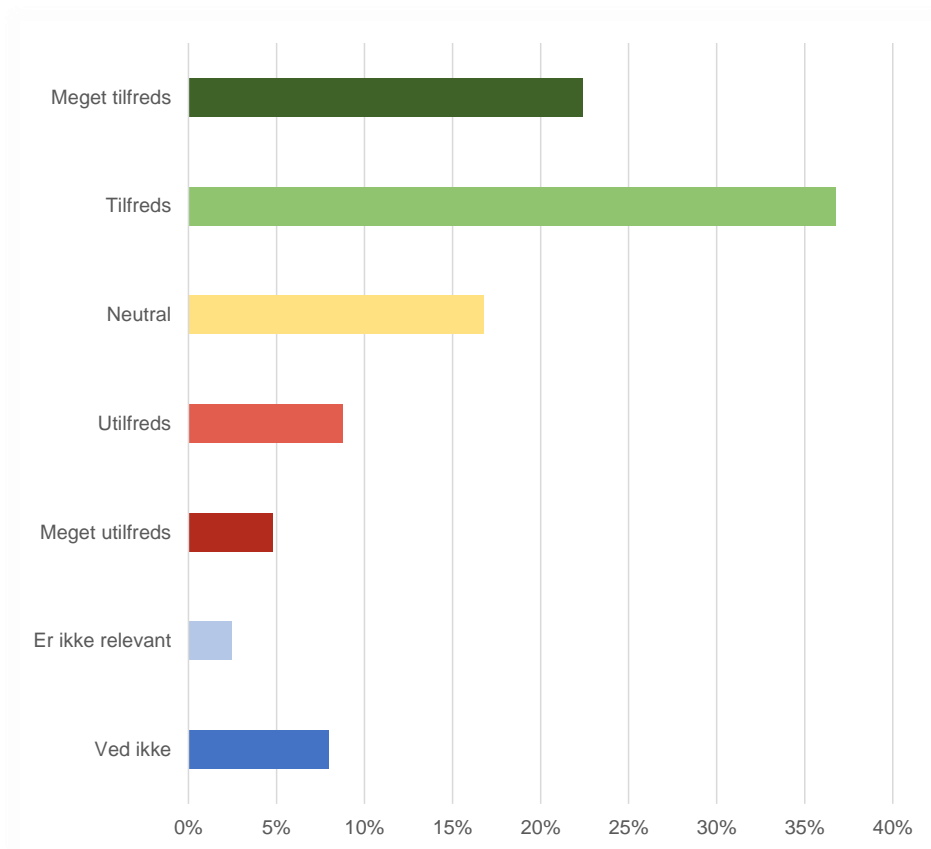

## Er du tilfreds med det samarbejde, du har med dine kollegaer?

Udførelse og fordeling af arbejdsopgaver, dialog m.v.

|                  | %      | Antal |
|------------------|--------|-------|
| Meget tilfreds   | 22,40% | 28    |
| Tilfreds         | 40,00% | 50    |
| Neutral          | 16,00% | 20    |
| Utilfreds        | 8,00%  | 10    |
| Meget utilfreds  | 4,00%  | 5     |
| Er ikke relevant | 1,63%  | 2     |
| Ved ikke         | 8,00%  | 10    |

## Er du tilfreds med den ledelse, du oplever fra din nærmeste leder?

Kompetent, synlig, engagerende, troværdig m.v.

|                  | %      | Antal |
|------------------|--------|-------|
| Meget tilfreds   | 22,40% | 28    |
| Tilfreds         | 36,80% | 46    |
| Neutral          | 16,80% | 21    |
| Utilfreds        | 8,80%  | 11    |
| Meget utilfreds  | 4,80%  | 6     |
| Er ikke relevant | 2,46%  | 3     |
| Ved ikke         | 8,00%  | 10    |