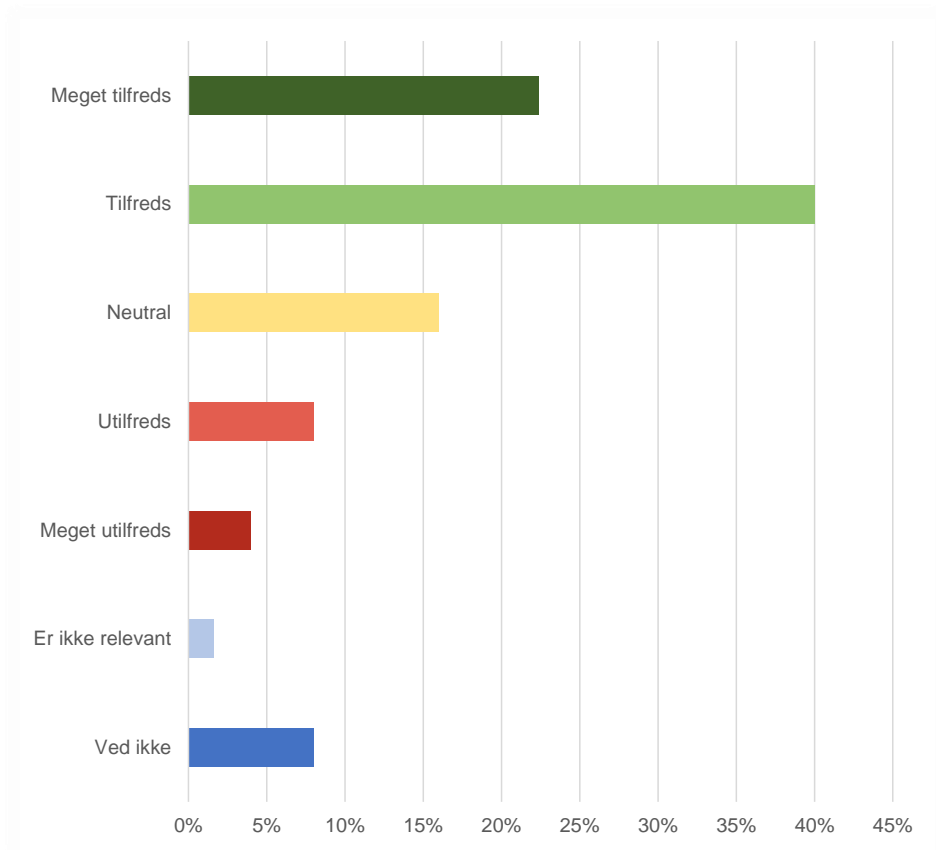

Er du tilfreds med det samarbejde, du har med dine kollegaer?

Udførelse og fordeling af arbejdsopgaver, dialog m.v.

	%	Antal
Meget tilfreds	22,40%	28
Tilfreds	40,00%	50
Neutral	16,00%	20
Utilfreds	8,00%	10
Meget utilfreds	4,00%	5
Er ikke relevant	1,63%	2
Ved ikke	8,00%	10