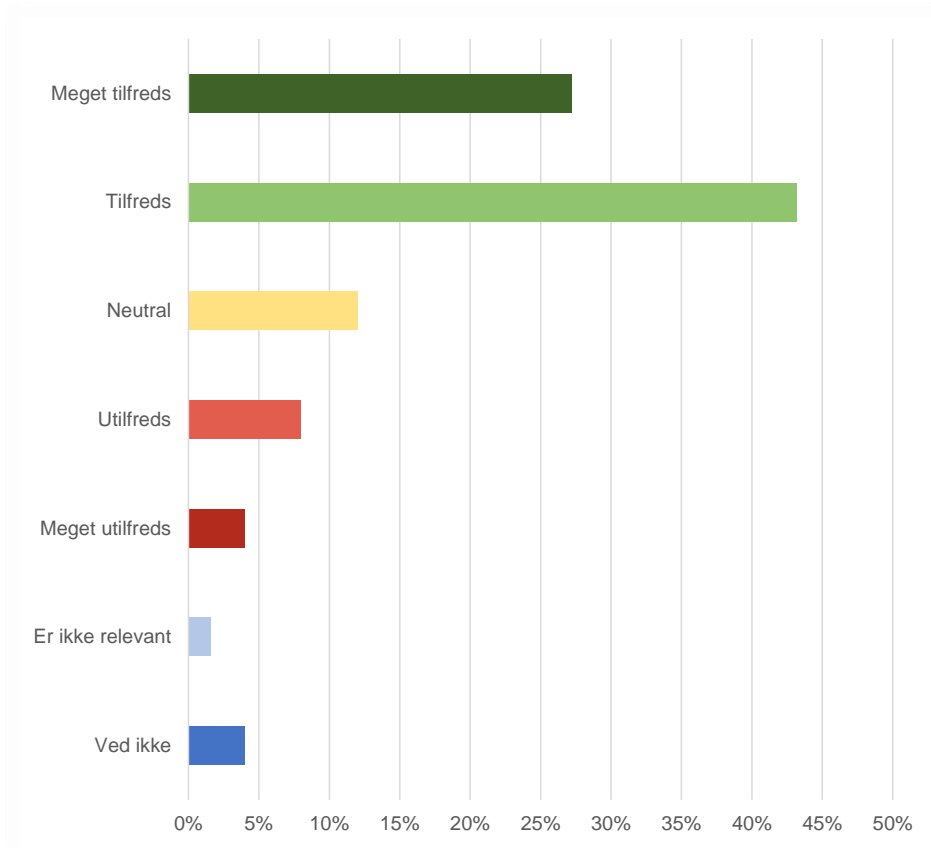

Er du tilfreds med de arbejdsvilkår, du oplever?

Arbejds miljø, arbejdstider, frokostordning m.v.

	%	Antal
Meget tilfreds	27,20%	34
Tilfreds	43,20%	54
Neutral	12,00%	15
Utilfreds	8,00%	10
Meget utilfreds	4,00%	5
Er ikke relevant	1,63%	2
Ved ikke	4,00%	5