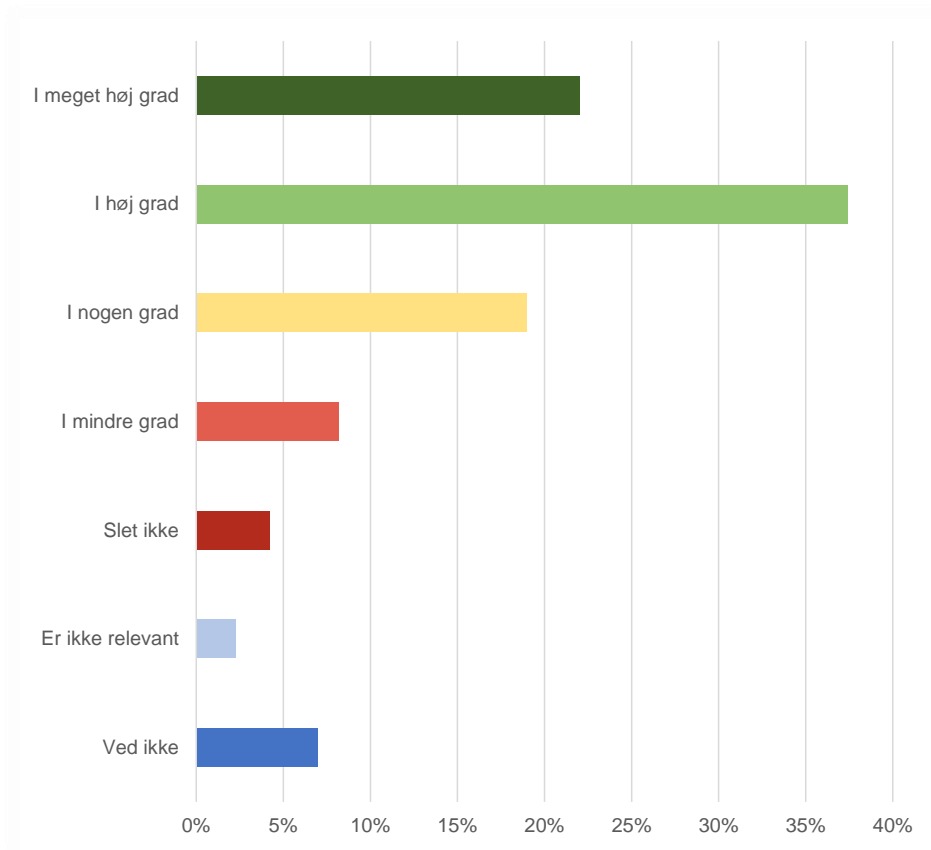

Kan du anbefale vores virksomhed til andre?

	%	Antal
I meget høj grad	22,00%	28
I høj grad	37,40%	47
I nogen grad	19,00%	24
I mindre grad	8,20%	10
Slet ikke	4,20%	5
Er ikke relevant	2,25%	3
Ved ikke	7,00%	9